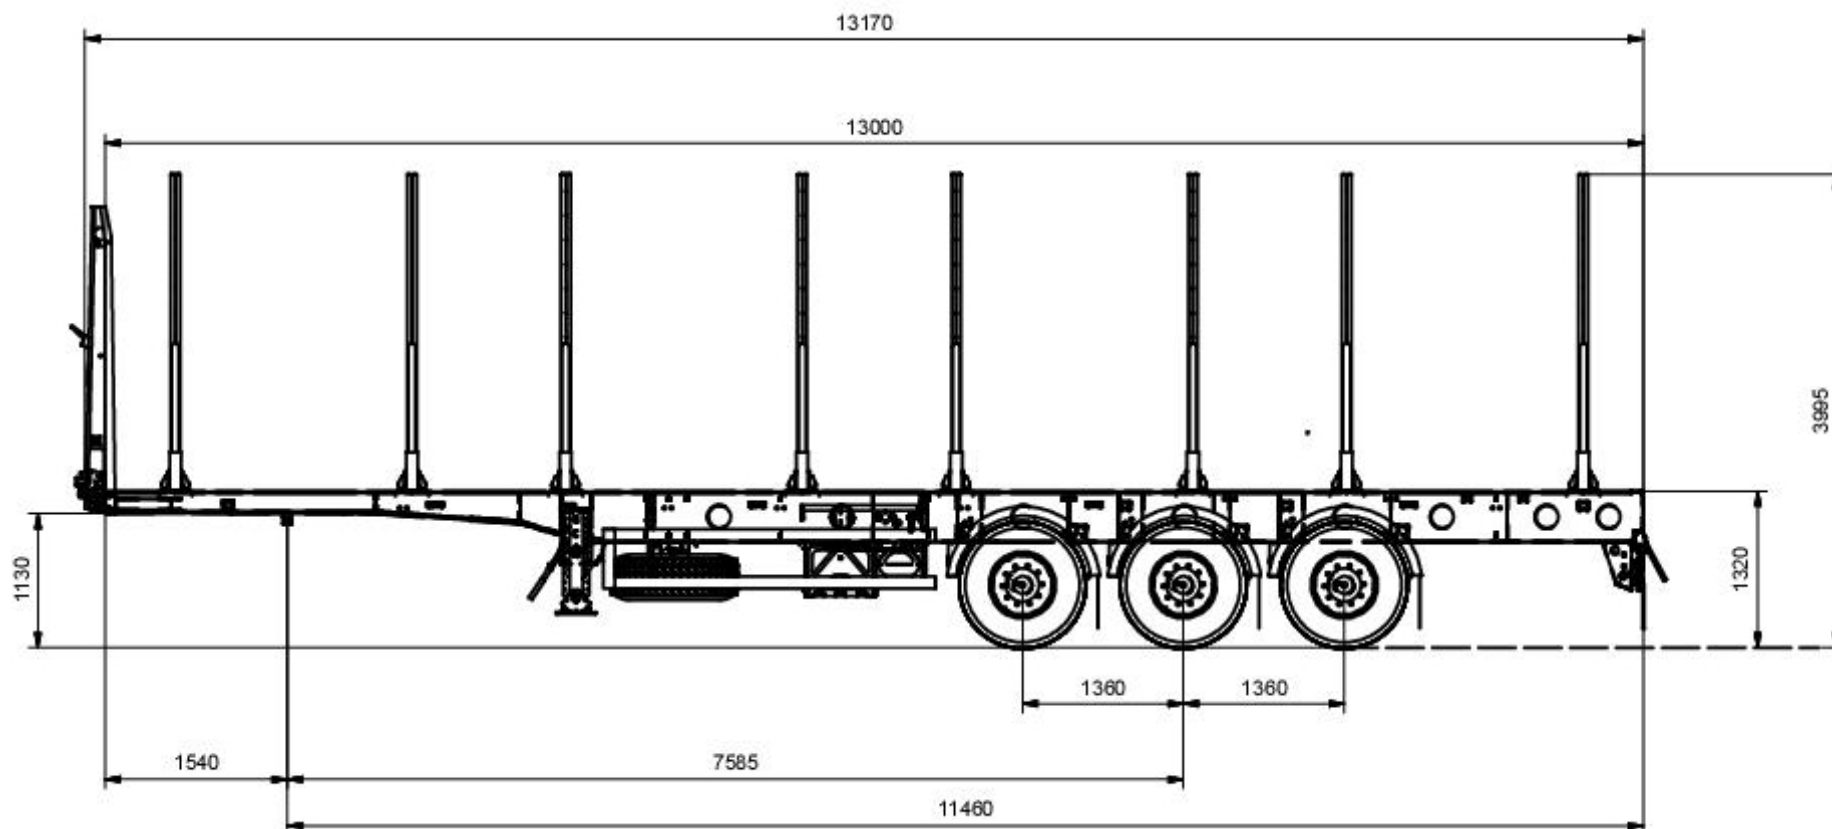

10 par kłonic H=2.450 mm, W: 2.380 mm, L: 13.170 mm, H: 3.995 mm,

www.zaslaw-trails.pl / mail: info@zaslaw-trails.pl